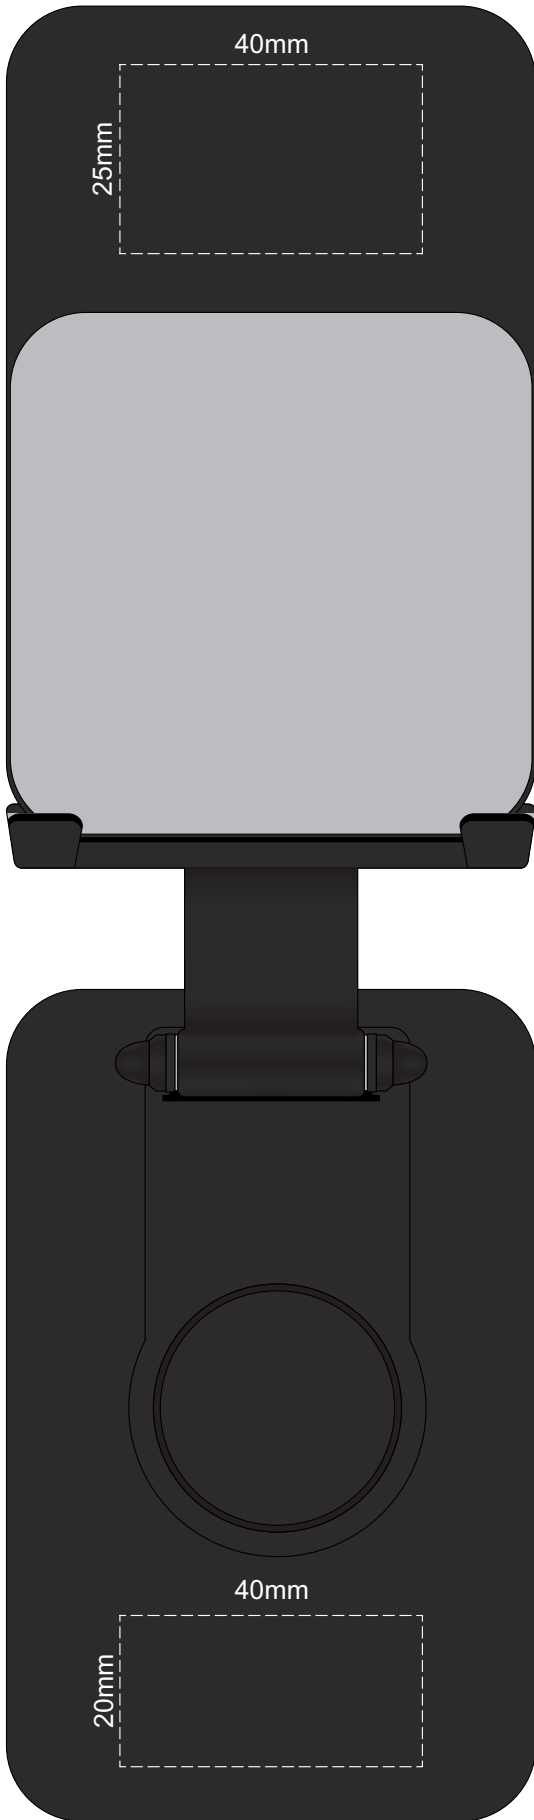

100% of Actual Size
Pad Print

100% of Actual Size
Debossing