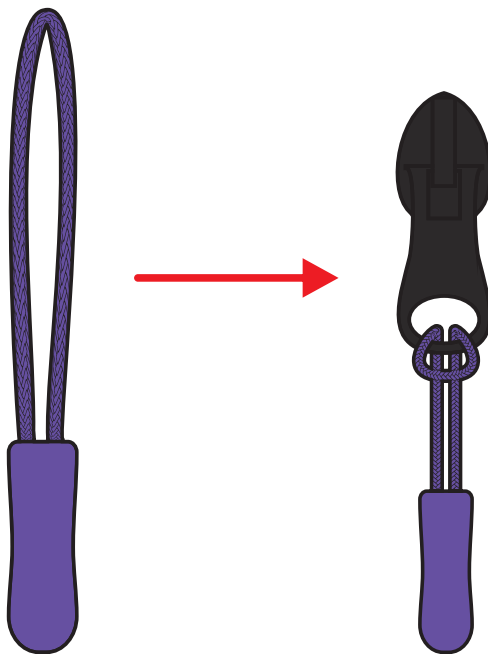

15% of Actual Size
Embroidery

WOMENS 2XL FRONT

15% of Actual Size
Embroidery

WOMENS 2XL BACK

STANDARD
PULLER COLOUR

OPTIONAL EXTRA
PULLER COLOURS

15% of Actual Size
Embroidery

WOMENS 3XL FRONT

15% of Actual Size
Embroidery

WOMENS 3XL BACK

STANDARD
PULLER COLOUR

OPTIONAL EXTRA
PULLER COLOURS

COLOURED PLASTIC PULLERS
(OPTIONAL EXTRAS)

Pullers visualization when assembled