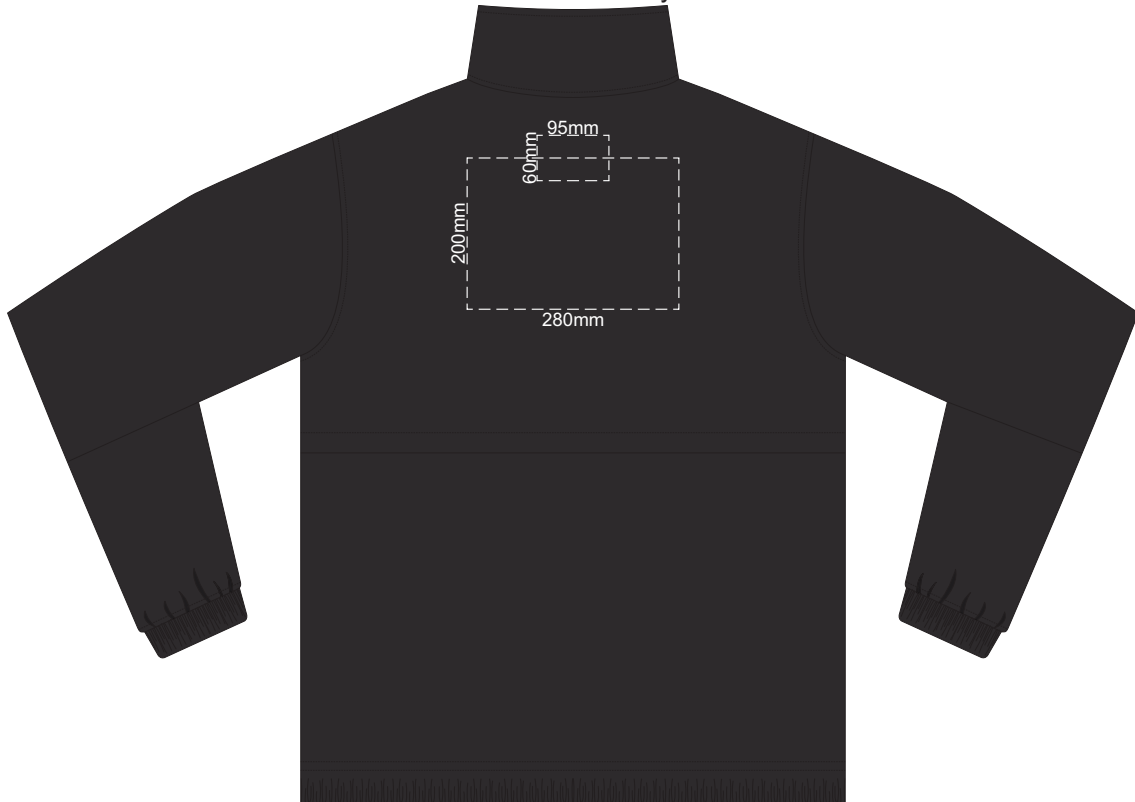

STANDARD  
PULLER COLOUR

OPTIONAL EXTRA  
PULLER COLOURS

10% of Actual Size  
Colourflex Transfer  
Faux Embroidery

**FRONT UNISEX 4XL**

10% of Actual Size  
Colourflex Transfer  
Faux Embroidery

**BACK UNISEX 4XL**