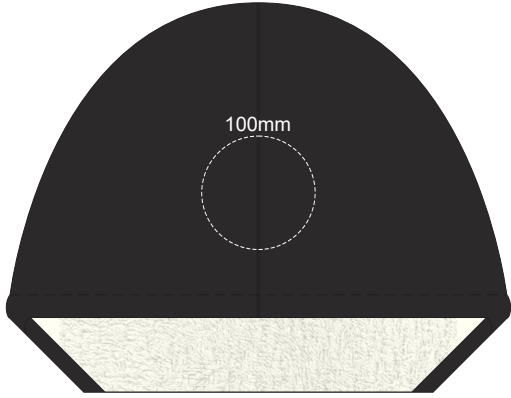

15% of Actual Size
Colourflex Transfer
Faux Embroidery

15% of Actual Size
Embroidery
FRONT

HOOD

15% of Actual Size
Embroidery
BACK

100mm