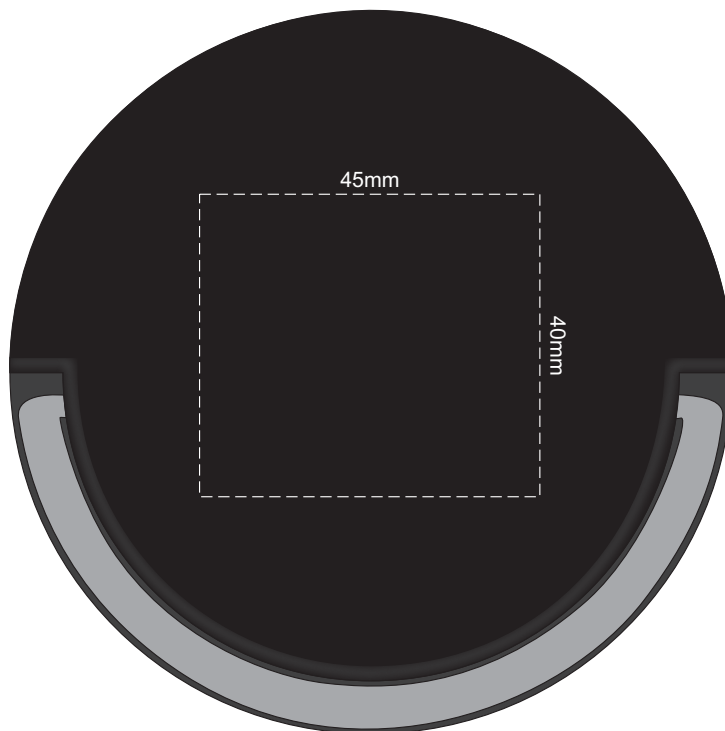

100% of Actual Size
Pad Print Front

100% of Actual Size
Pad Print Back

100% of Actual Size
Pad Print Top

100% of Actual Size
Laser Engraving Front

100% of Actual Size
Laser Engraving Back

Engraves to a Shiny Steel Finish