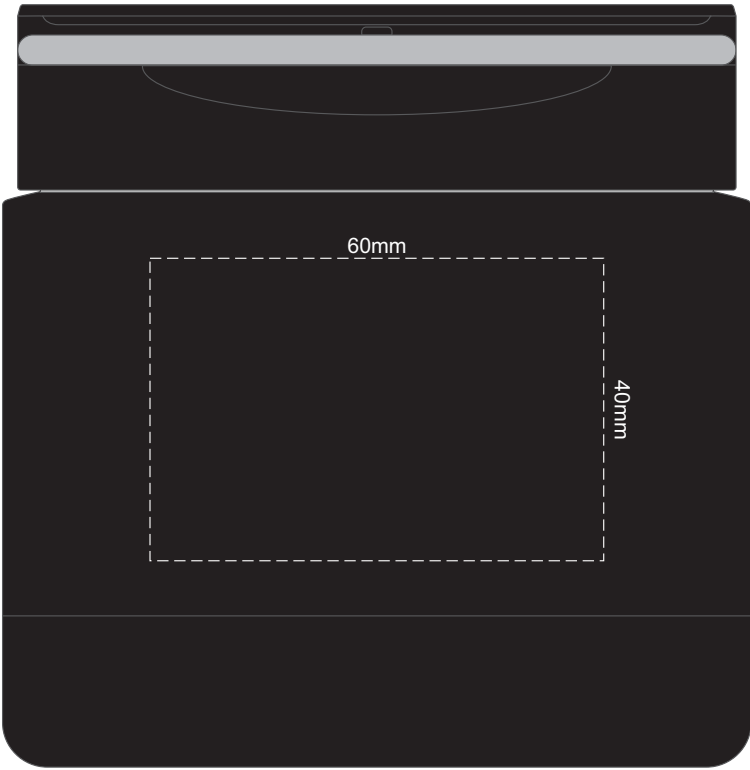

100% of Actual Size
Pad Print Front

100% of Actual Size
Pad Print Back

100% of Actual Size
Pad Print Top

100% of Actual Size
Laser Engraving Front

100% of Actual Size
Laser Engraving Back

Engraves to a Shiny Steel Finish