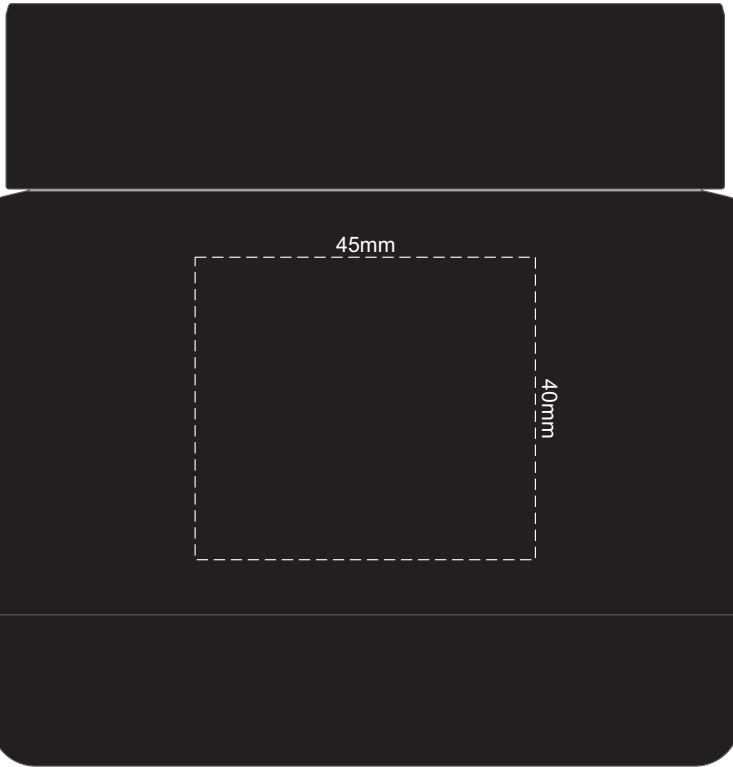

100% of Actual Size
Pad Print Front

100% of Actual Size
Pad Print Back

100% of Actual Size
Pad Print Top

100% of Actual Size
Laser Engraving Front

100% of Actual Size
Laser Engraving Back

Engraves to a Shiny Steel Finish