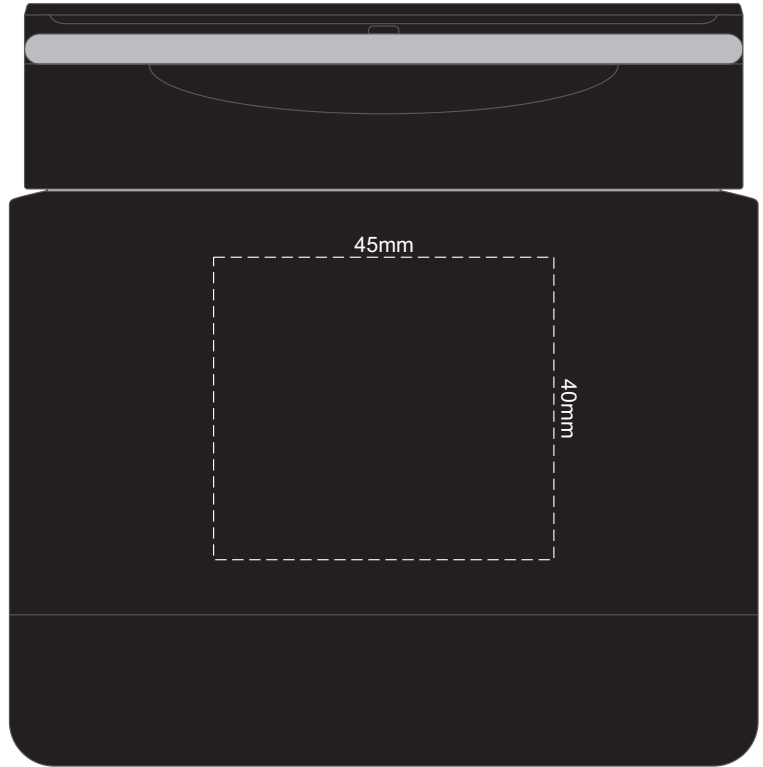

100% of Actual Size
Pad Print Front

100% of Actual Size
Pad Print Back

100% of Actual Size
Pad Print Top

100% of Actual Size
Laser Engraving Front

100% of Actual Size
Laser Engraving Back

Engraves to a Shiny Steel Finish