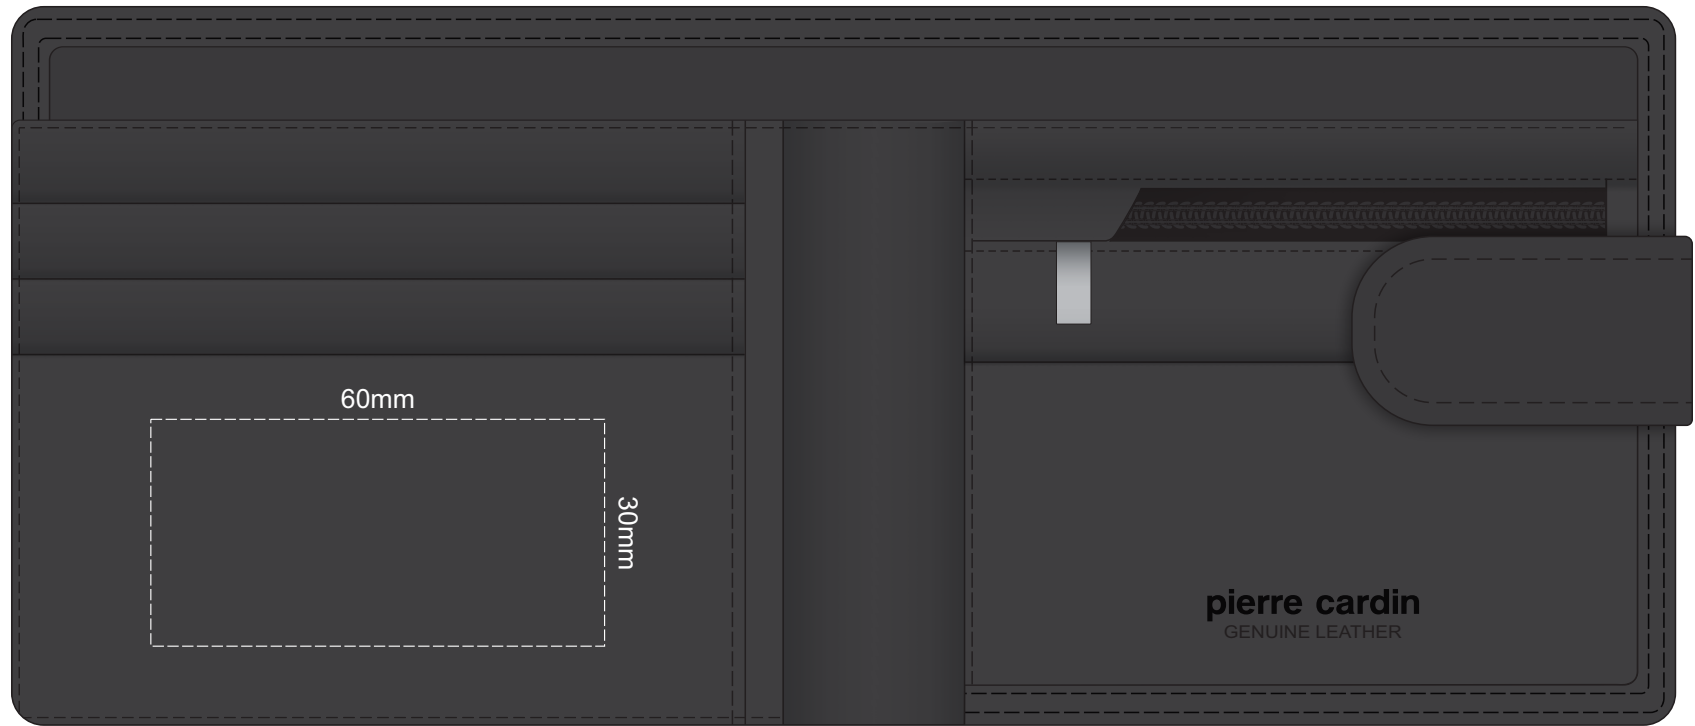

100% of Actual Size
Debossing INSIDE WALLET

100% of Actual Size
Pad Print INSIDE WALLET