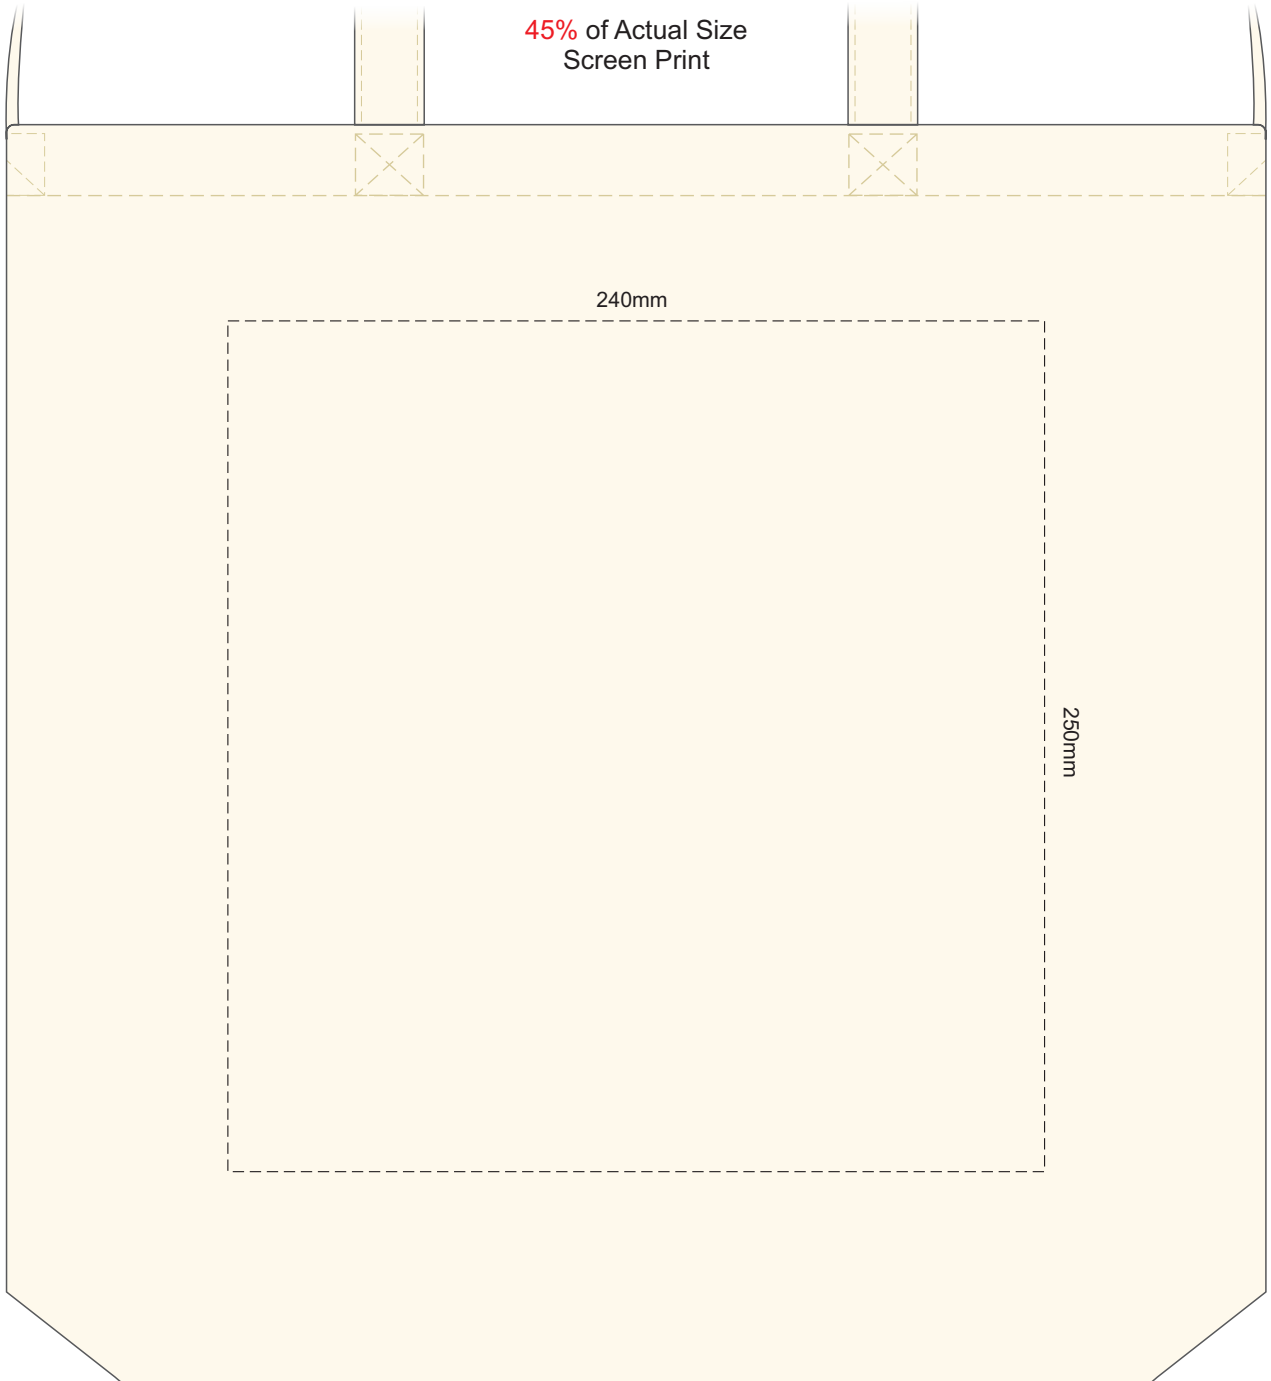

45% of Actual Size
Screen Print

45% of Actual Size
Colourflex Transfer
Faux Embroidery