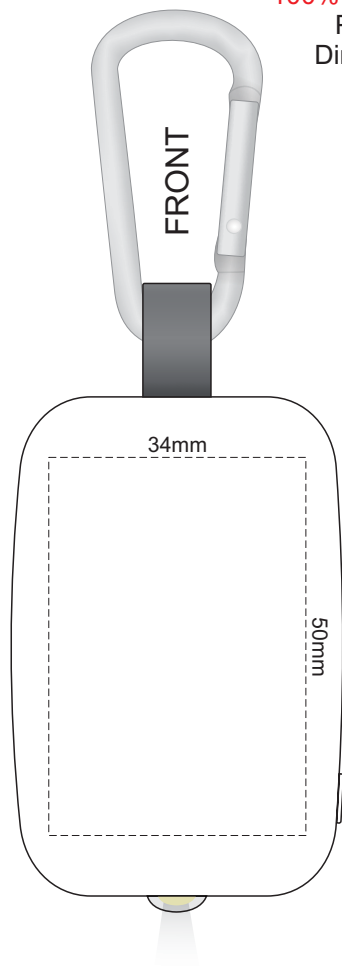

100% of Actual Size
Pad Print
Direct Digital

LIGHT

LIGHT

100% of Actual Size
Pad Print
Direct Digital

LIGHT

LIGHT

100% of Actual Size
Pad Print