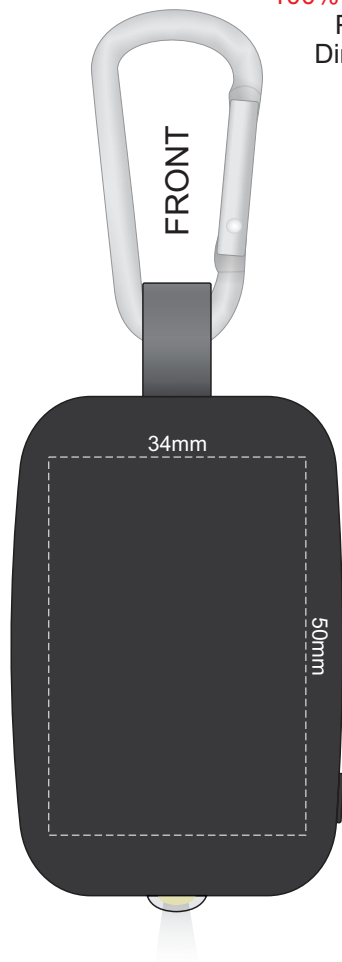

100% of Actual Size
Pad Print
Direct Digital

LIGHT

LIGHT

100% of Actual Size
Pad Print
Direct Digital

LIGHT

LIGHT

100% of Actual Size
Pad Print