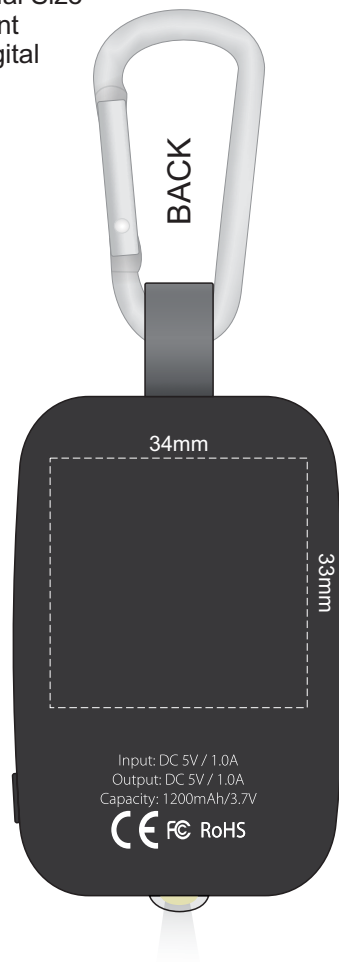

100% of Actual Size
Pad Print
Direct Digital

LIGHT

LIGHT

100% of Actual Size
Pad Print
Direct Digital

LIGHT

LIGHT

100% of Actual Size
Pad Print