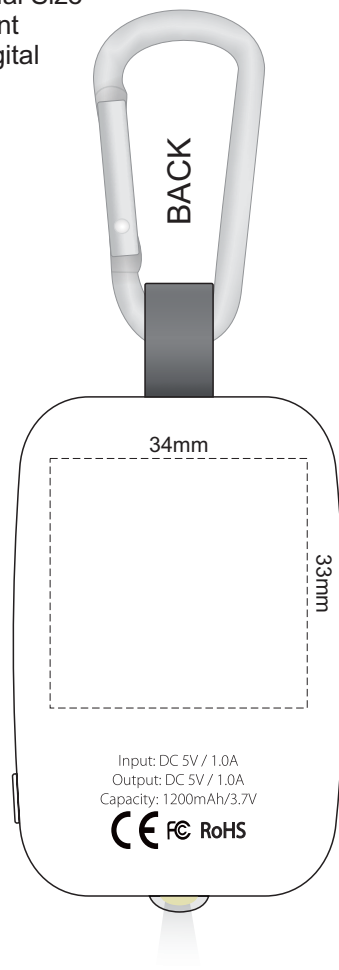

100% of Actual Size
Pad Print
Direct Digital

LIGHT

LIGHT

100% of Actual Size
Pad Print
Direct Digital

LIGHT

LIGHT

100% of Actual Size
Pad Print