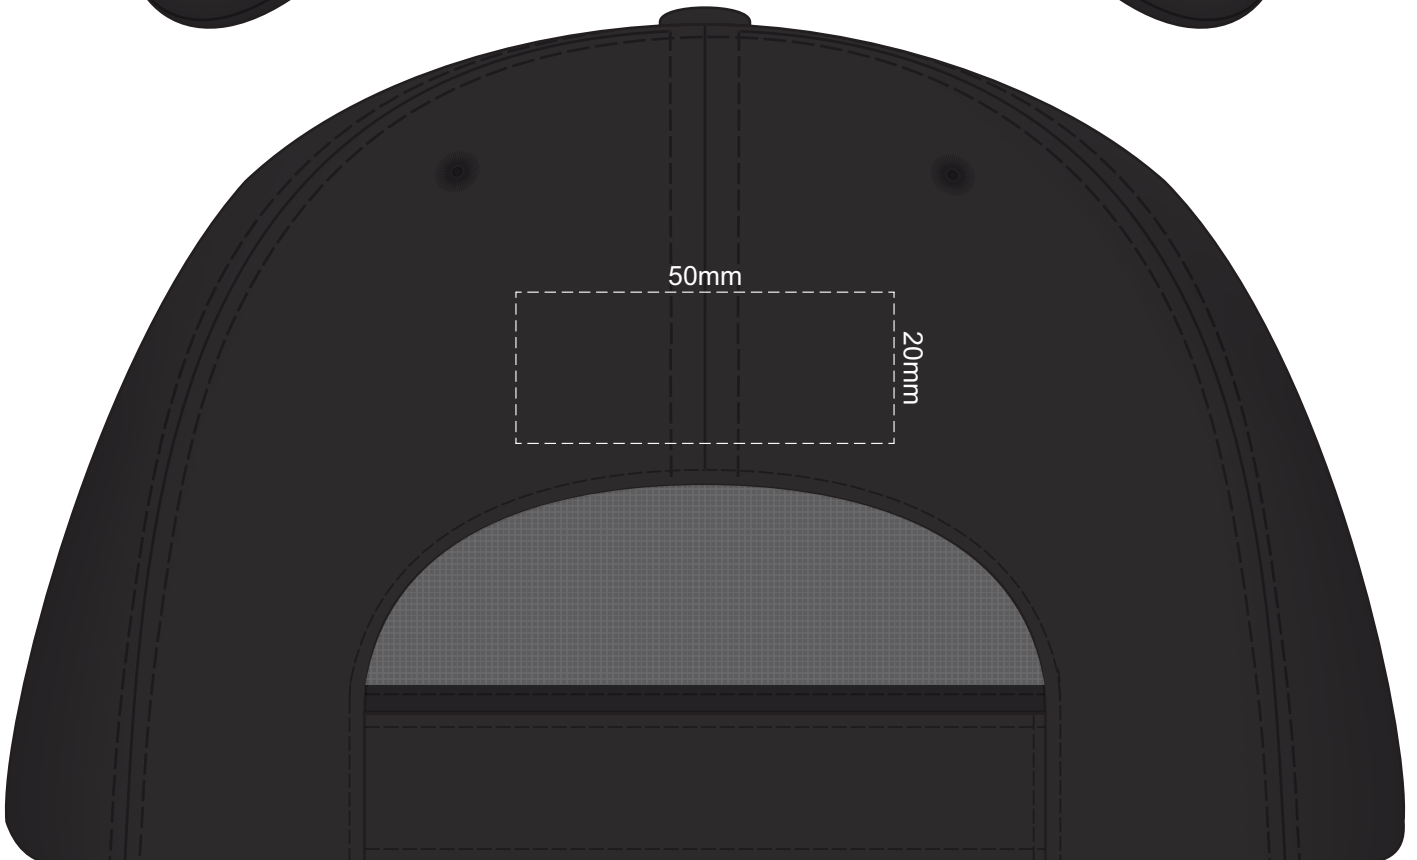

100% of Actual Size  
Embroidery

100% of Actual Size  
Embroidery

100% of Actual Size  
Colourflex Transfer  
(Excludes Black)