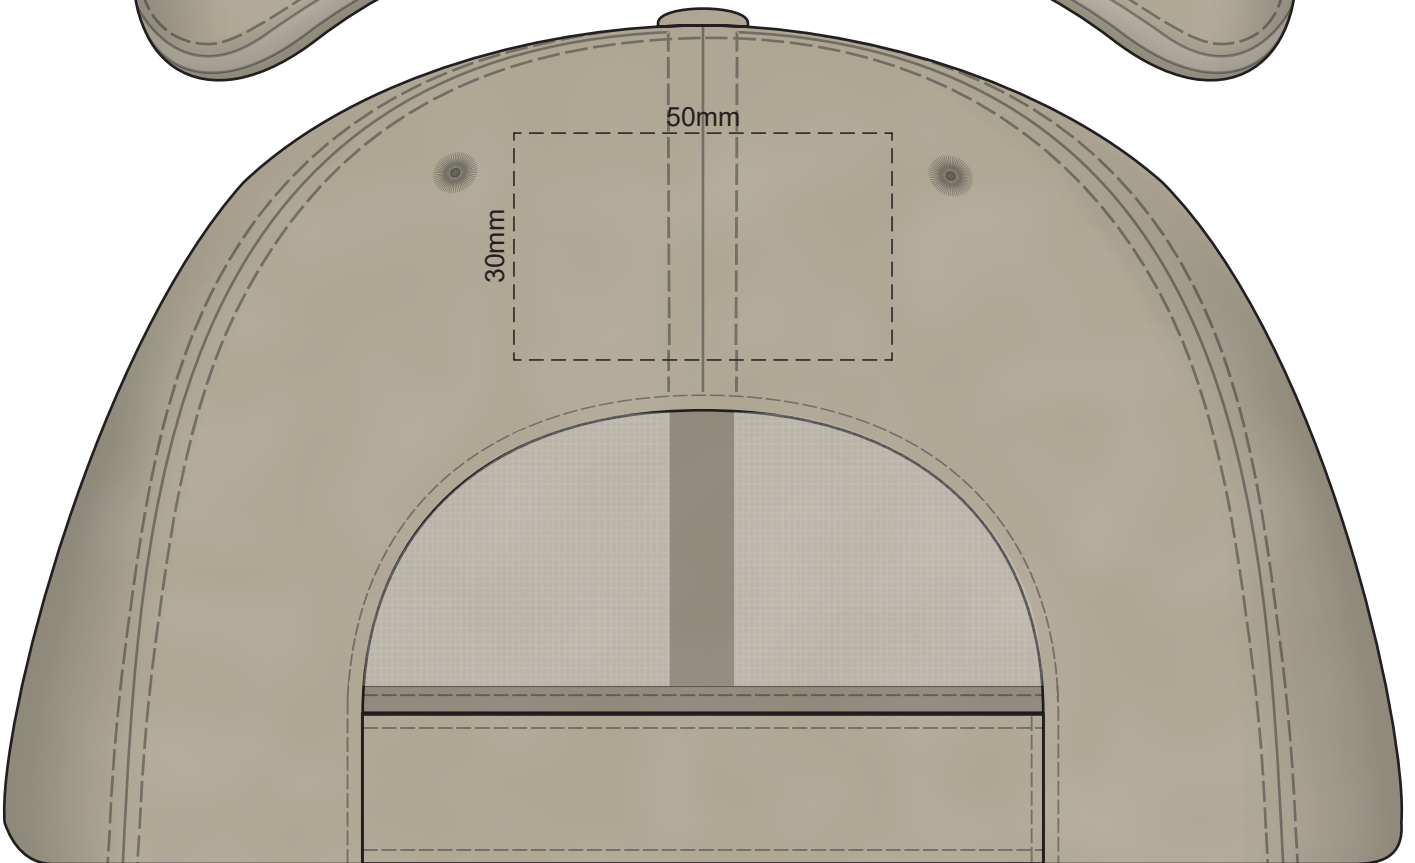

100% of Actual Size  
Colourflex Transfer  
Faux Embroidery  
FRONT

100% of Actual Size  
Embroidery  
FRONT

BACK

100% of Actual Size  
Embroidery  
**LEFT SIDE ONLY**