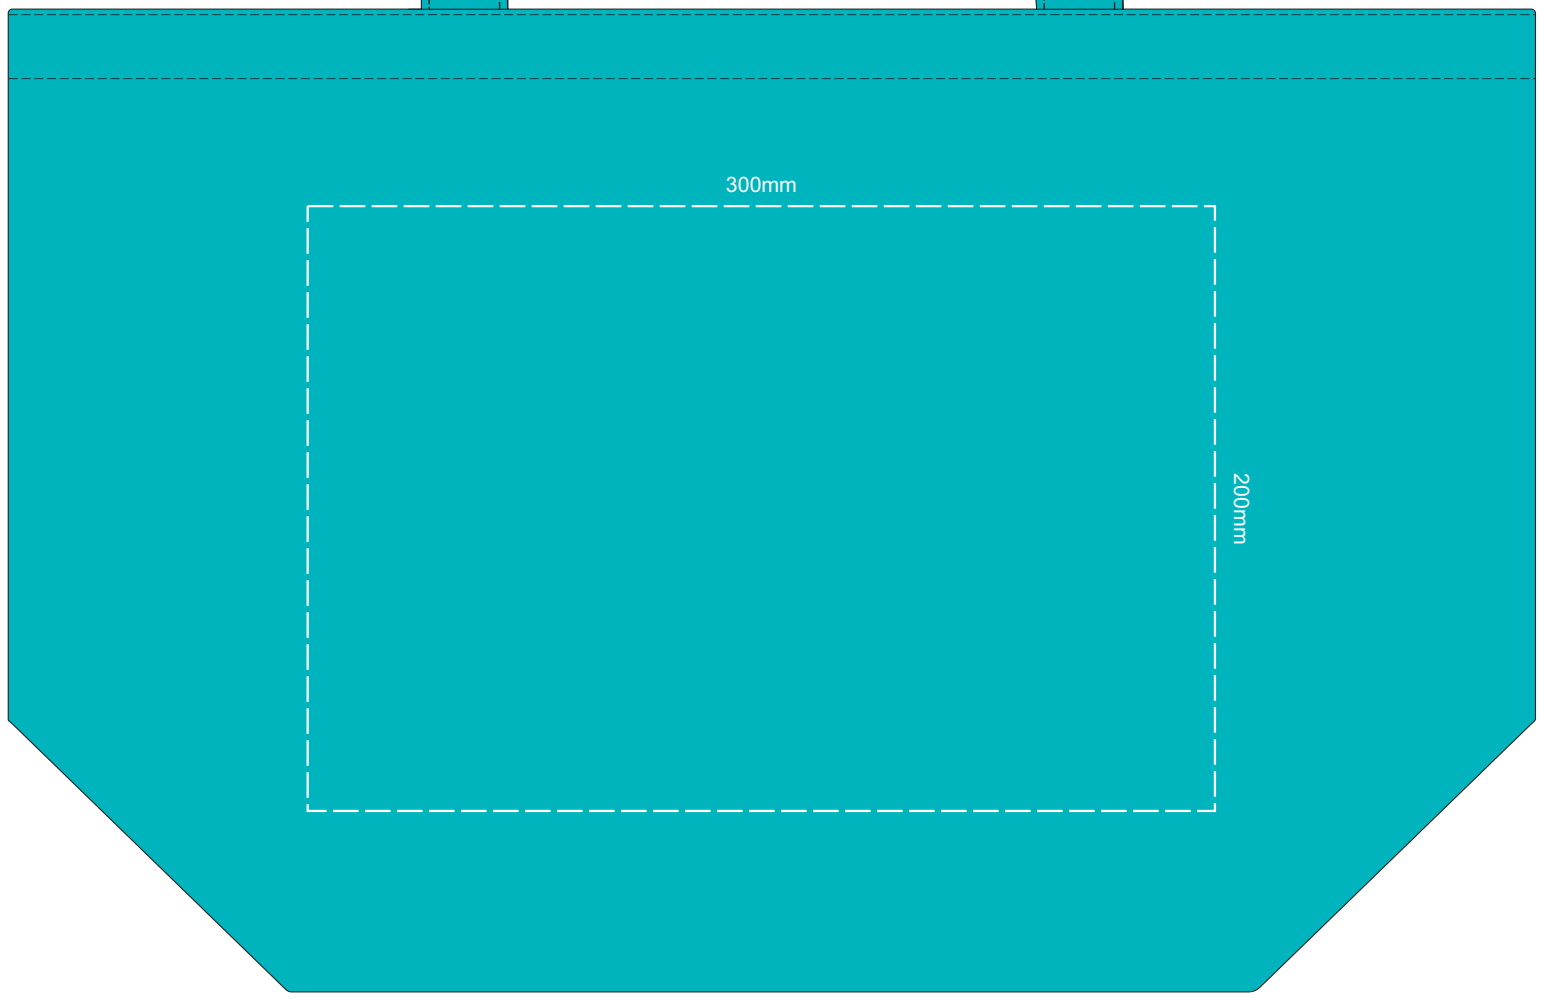

40% of Actual Size
Screen Print

40% of Actual Size
Colourflex Transfer
Faux Embroidery